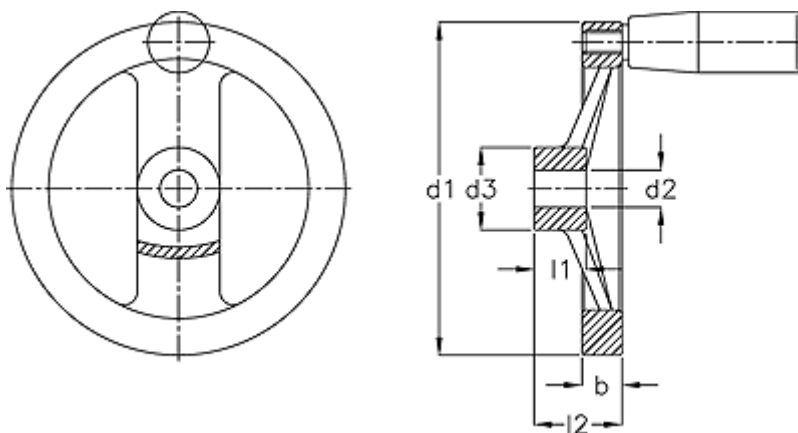

Varenummer: 201280341
Beskrivelse: E+G Håndhjul
GN 322-250-B22-R

Mål

b	= 23.0
d1	= 250
d2 H7	= 22
d3	= 48
Håndtag Ø	= 25
l1	= 28
l2	= 51